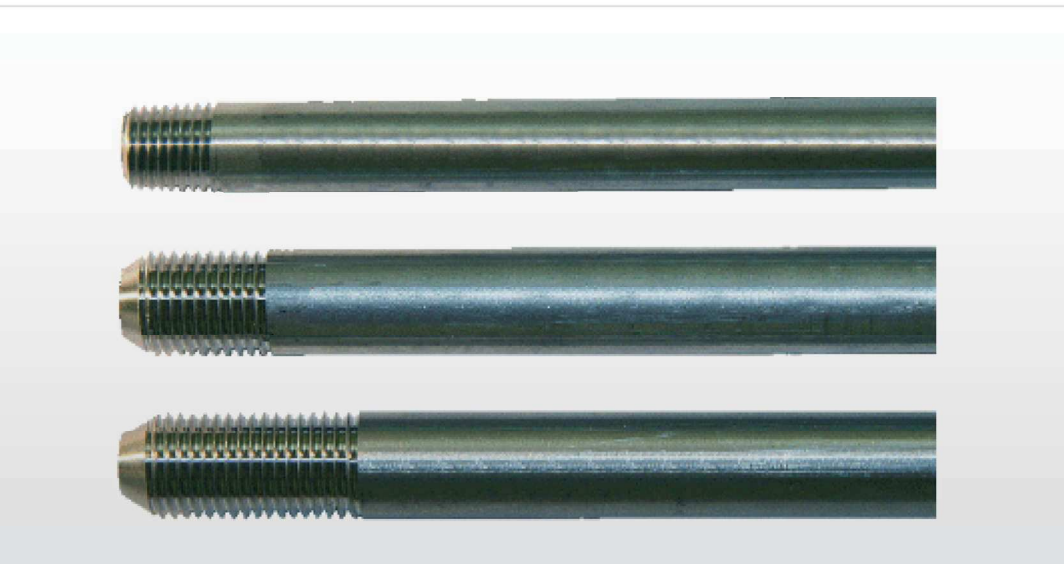

有限会社ケイテック
URL : <http://k-tech-co-ltd.sakura.ne.jp>
E-MAIL : k-tech@m2.pbc.ne.jp
PHONE : 090-9846-7017

1500 Bar
ガンバレル 1500 Bar

1500 bar

Gun barrels 1500 bar

We're proud to offer a growing line of high quality gun barrels, on attached (PDF) file you will find more details.

[Documentation](#)

あらゆる圧力・仕様の高品質ガンバレル（ランス）取り揃えています。
別添のデータ資料を参照の上、ご希望のガンバレル（ランス）を選んでください。

ガンバレル ストレート 1500 Bar ステンレス スチール

Gun Barrel straight 1500 Bar (20K) St. steel

Strahlrohre recht 1500 Bar Edelstahl

Pistoolans recht 1500 Bar rvs

21-222-.... extra long thread + flat sides
 (Woma 1500 bar guns)

Part No. Teile nr. Art. nr.	Connection (M) Anschluß (AG) Aansluiting (bu)	Total length in mm. Gesamtlänge in mm. Totale lengte in mm.	Max. wp. PSI/Bar Max. ad PSI/Bar Max.wd PSI/Bar
21-020-030	2 x 1/4"MP*	750 (30")	20K / 1400
21-020-036		915 (36"=3 Ft.)	
21-020-040		1000 (40")	
21-020-048		1220 (48"=4 Ft.)	
21-021-030	2 x 3/8"MP*	750 (30")	
21-021-036		915 (36"=3 Ft.)	
21-021-040		1000 (40")	
21-021-048		1220 (48"=4 Ft.)	
21-022-030	2 x 9/16"MP*	750 (30")	20K / 1400
21-022-036		915 (36"=3 Ft.)	
21-022-040		1000 (40")	
21-022-048		1220 (48"=4 Ft.)	
21-222-030	2 x 9/16"MP* Extra Thread	750 (30")	21K / 1500
21-222-036		915 (36"=3 Ft.)	
21-222-040		1000 (40")	
21-222-048		1220 (48"=4 Ft.)	
* Please spec. LH ore RH / Bitte spec. L oder R / A.u.b. spec. links of rechts			